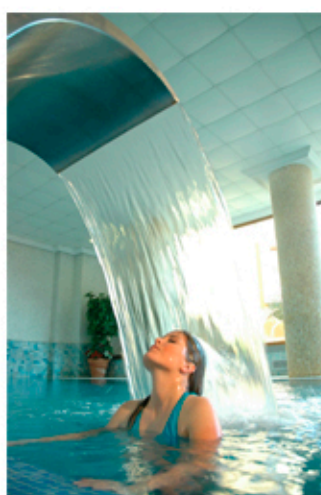

# Bioparc®

FUENGIROLA

**H** HOTEL **BEATRIZ**  
PALACE & SPA - COSTA DEL SOL

Bioparc Fuengirola abanderará un nuevo modelo de zoo basado en el respeto a la naturaleza y la preservación de sus especies, un modelo que ya se ha convertido en referente a nivel europeo. Bioparc Fuengirola se caracteriza, entre otras cosas, por su diseño arquitectónico denominado zoo-inmersión, que sumerge al visitante en el entorno del animal.

El Hotel Beatriz Palace & SPA\*\*\*\* Sup. goza de una situación privilegiada en primera línea de una playa casi privada y al lado del Castillo Sohail de Fuengirola. Sus 279 habitaciones y 6 suites ofrecen todas espectaculares vistas al mar y están dotadas con la última tecnología. Centro de talasoterapia/SPA con piscina dinámica interior climatizada y jacuzzi, sala Fitness, saunas y salas de relajación, baño turco, sala de masaje, salón de belleza y consulta médica.